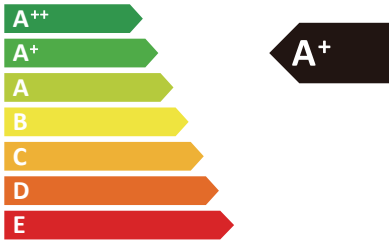

TCL U55P6006X1

ENERGIA · ЕНЕРГИЯ
ENERTEIA · ENERGIJA
ENERGY · ENERGIE
ENERGI

85
Watt

126
kWh/annum

139 cm  **55** inch

2010/1062 - 2017