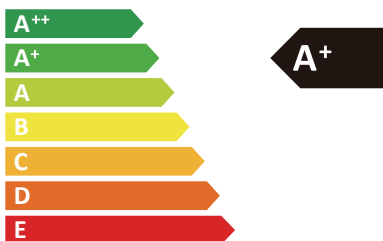

THOMSON 55UC6586X1

ENERGIA · ЕНЕРГИЯ
ENERTEIA · ENERGIJA
ENERGY · ENERGIE
ENERGI

85
Watt

127
kWh/annum

139 cm  **55** inch

2010/1062 - 2017