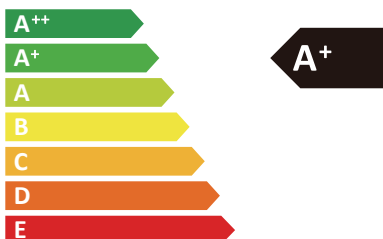

**THOMSON** 55UD6206WX1

ENERGIA · ЕНЕРГИЯ  
ENERTEIA · ENERGIJA  
ENERGY · ENERGIE  
ENERGI

**85**  
Watt

**126**  
kWh/annum

**139** cm  **55** inch

2010/1062 - 2017