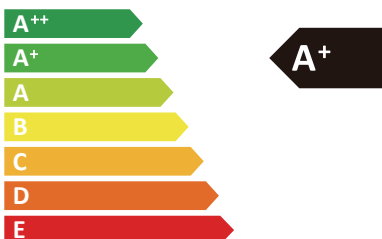

THOMSON 55UD6696X1

ENERGIA · ЕНЕРГИЯ
ENERTEIA · ENERGIJA
ENERGY · ENERGIE
ENERGI

86
Watt

126
kWh/annum

139 cm  **55** inch

2010/1062 - 2017