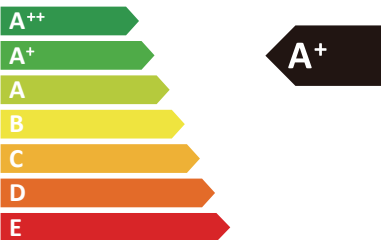

ENERG Y UA
енергия · енерџија IE IA

THOMSON

55FB3103

ENERGIA · ЕНЕРГИЈА
ΕΝΕΡΓΕΙΑ · ENERGIJA
ENERGY · ENERGIE
ENERGI

85
Watt

125
kWh/annum

139 cm  **55** inch

2010/1062 - 2017