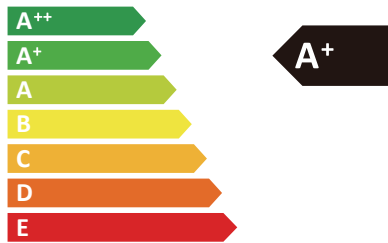

ENERG Y UA
енергия · енерџија IE IA

THOMSON

55FB3103

ENERGIA · ЕНЕРГИЈА
ΕΝΕΡΓΕΙΑ · ENERGIJA
ENERGY · ENERGIE
ENERGI

85
Watt

125
kWh/annum

139 cm  **55** inch

2010/1062 - 2017