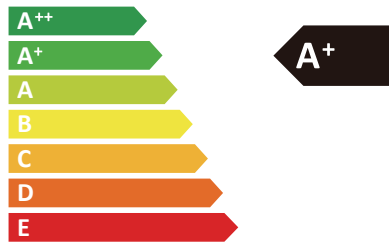

ENERG Y UA
енергия · енерџија IE IA

THOMSON

40FB3103

ENERGIA · ЕНЕРГИЈА
ΕΝΕΡΓΕΙΑ · ENERGIJA
ENERGY · ENERGIE
ENERGI

48
Watt

71
kWh/annum

101 cm  **40** inch

2010/1062 - 2017