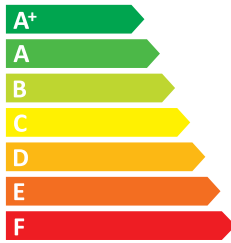

ENERG Y UA
енергия · ενεργεια IE IA

THOMSON 40FA5403W

A+

ENERGIA · ЕНЕРГИЯ
ENERGEIA · ENERGIJA
ENERGY · ENERGIE
ENERGI

46
Watt

68
kWh/annum

100
cm

40
inch