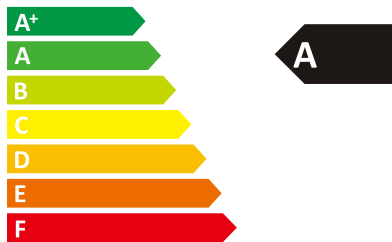

**THOMSON** 55UA6406

ENERGIA · ЕНЕРГИЯ  
ENERGEIA · ENERGIJA  
ENERGY · ENERGIE  
ENERGI

**112**  
Watt

**164**  
kWh/annum

**139** cm  **55** inch

2010/1062 - 2014