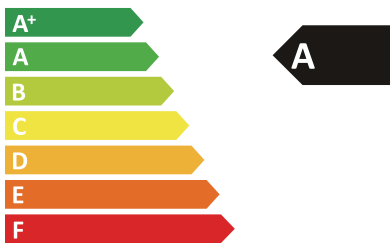

THOMSON 65UA8696

ENERGIA · ЕНЕРГИЯ
ΕΝΕΡΓΕΙΑ · ENERGIJA
ENERGY · ENERGIE
ENERGI

154
Watt

210
kWh/annum

165
cm

65
inch

2010/1062 - 2014