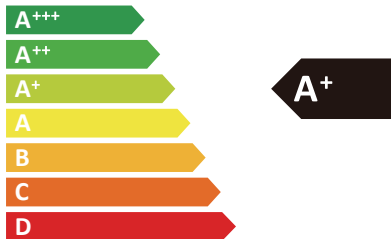

**ENERG**  
енергия · ενεργεια

**TCL** 65C715X1

ENERGIA · ЕНЕРГИЯ  
ΕΝΕΡΓΕΙΑ · ENERGIJA  
ENERGY · ENERGIE  
ENERGI

**118**  
Watt

**173**  
kWh/annum

**164**  
cm

**65**  
inch

2010/1062 - 2020