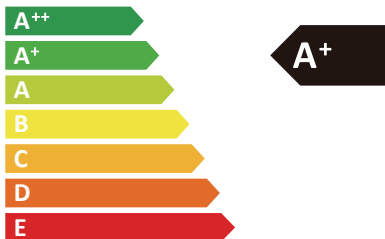

THOMSON 40FE5606X1

ENERGIA · ЕНЕРГИЯ
ENERGEIA · ENERGIJA
ENERGY · ENERGIE
ENERGI

46
Watt

68
kWh/annum

100 cm  **40** inch

2010/1062 - 2017