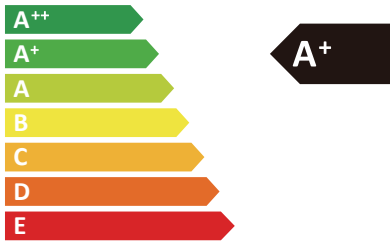

THOMSON 55UC6406X1

ENERGIA · ЕНЕРГИЯ
ENERGEIA · ENERGIJA
ENERGY · ENERGIE
ENERGI

86
Watt

126
kWh/annum

139 cm  **55** inch

2010/1062 - 2017